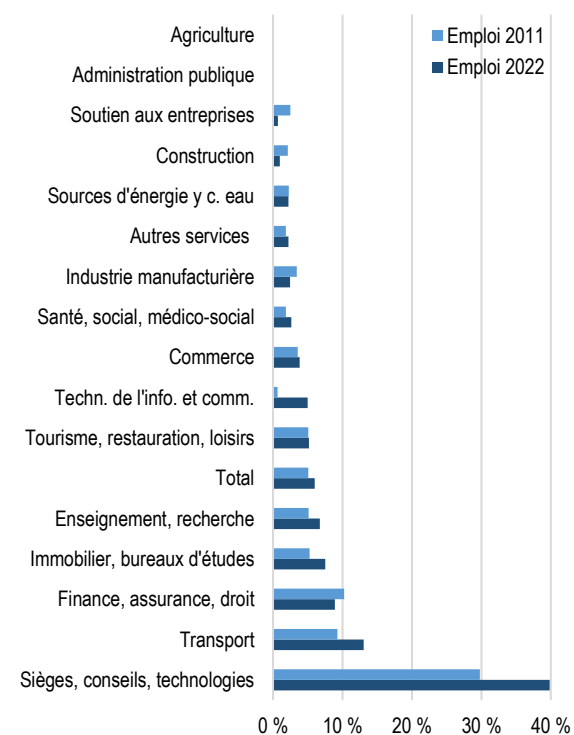

Part de l'emploi Q5 dans le total lausannois, selon l'activité, 2011 et 2022

Sources

Ville de Lausanne
Contrôle des habitants

Office fédéral de la statistique
Statistique structurelle des entreprises (STATENT)

Calculs propres de l'Office d'appui économique et statistique (OAES)

Fond de carte : © Service du cadastre de la Commune de Lausanne