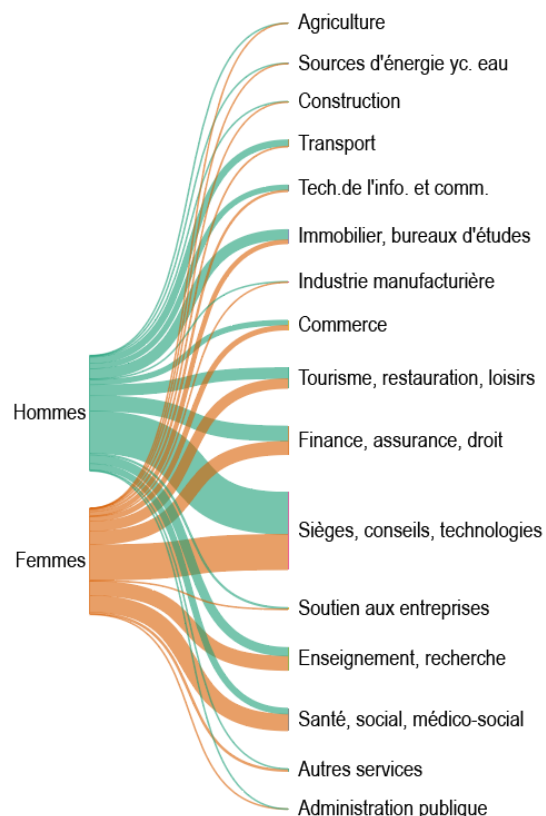

Indicateurs, 2022	Q5	Lausanne
Emplois par établissement	13.5	9.6
Emplois pour 100 habitants	90.6	88.0
Emplois par hectare	54.3	31.7
Indice de diversité des activités économiques *	0.60	0.77

* Indice de Shannon normalisé. L'indice varie entre 0 et 1 ; plus l'indice tend vers 1, plus l'emploi est distribué dans des activités différentes.

Nature de l'emploi	Q5		Lausanne	
	Effectif	En %	Effectif	En %
Privée	6'756	86.1 %	99'251	75.8 %
Publique	1'091	13.9 %	31'653	24.2 %
Total	7'847	100.0 %	130'904	100.0 %

Emplois selon le sexe	Q5		Lausanne	
	Effectif	En %	Effectif	En %
Femmes	3'762	47.9 %	67'893	51.9 %
Hommes	4'085	52.1 %	63'011	48.1 %
Total	7'847	100.0 %	130'904	100.0 %

Emplois selon le sexe et l'activité économique, Q5, 2022