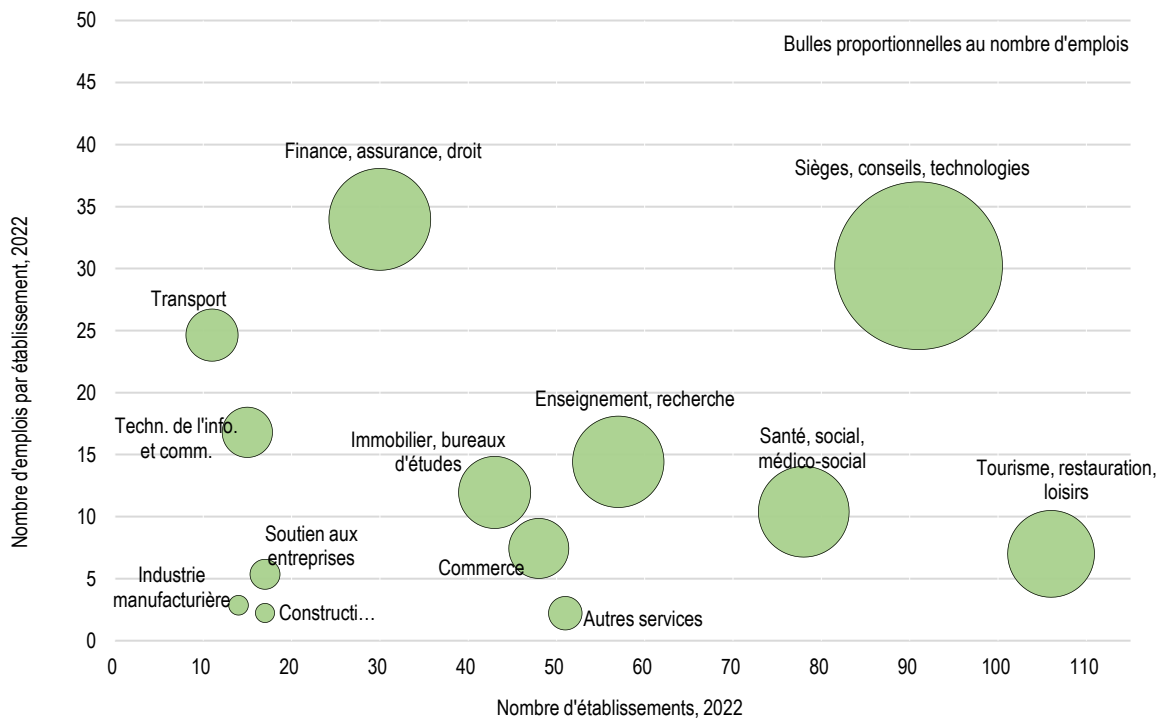

* Emplois en équivalents plein temps

Variation 2011-2022	Q5		Lausanne	
	Effectif	En %	Effectif	En %
Etablissements	129	28.5 %	2'316	20.5 %
Emplois total	2'196	38.9 %	19'495	17.5 %
Ept *	1'998	41.5 %	16'356	18.8 %
Nombre d'habitants	564	7.0 %	12'522	9.2 %
dont entre 20 et 64 ans	477	8.9 %	10'356	11.6 %

* Emplois en équivalents plein temps

Emplois selon la taille des établissements, 2022

5 – Montriond / Cour

Emplois selon l'activité économique, Q5 et Lausanne, en pour cent, 2022

Etablissements et emplois par établissement selon l'activité économique (sans administration publique), Q5, 2022

Indicateurs, 2022	Q5	Lausanne
Emplois par établissement	13.5	9.6
Emplois pour 100 habitants	90.6	88.0
Emplois par hectare	54.3	31.7
Indice de diversité des activités économiques *	0.60	0.77

* Indice de Shannon normalisé. L'indice varie entre 0 et 1 ; plus l'indice tend vers 1, plus l'emploi est distribué dans des activités différentes.