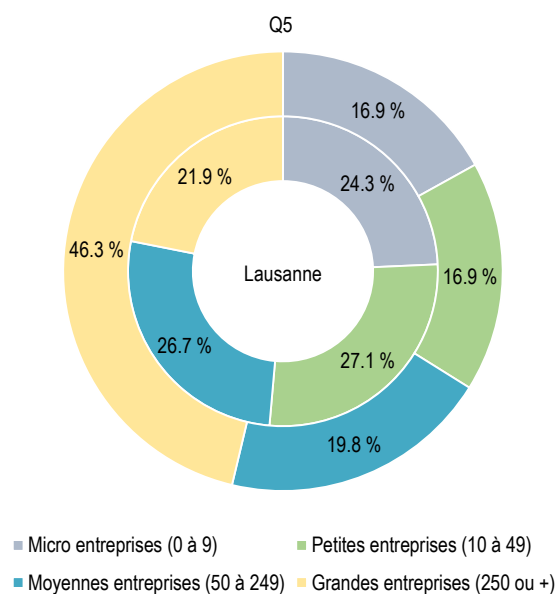

5. Montriond / Cour

Aperçu 2022	Q5	Lausanne	Q5 en %
Etablissements	581	13'598	4.3 %
Emplois total	7'847	130'904	6.0 %
Ept *	6'817	103'358	6.6 %
Nombre d'habitants	8'665	148'810	5.8 %
dont entre 20 et 64 ans	5'864	99'798	5.9 %
Surface en ha	144.4	4'133.3	3.5 %

* Emplois en équivalents plein temps

Variation 2011-2022	Q5		Lausanne	
	Effectif	En %	Effectif	En %
Etablissements	129	28.5 %	2'316	20.5 %
Emplois total	2'196	38.9 %	19'495	17.5 %
Ept *	1'998	41.5 %	16'356	18.8 %
Nombre d'habitants	564	7.0 %	12'522	9.2 %
dont entre 20 et 64 ans	477	8.9 %	10'356	11.6 %

* Emplois en équivalents plein temps

Emplois selon la taille des établissements, 2022

5 – Montriond / Cour

Emplois selon l'activité économique, Q5 et Lausanne, en pour cent, 2022

Etablissements et emplois par établissement selon l'activité économique (sans administration publique), Q5, 2022