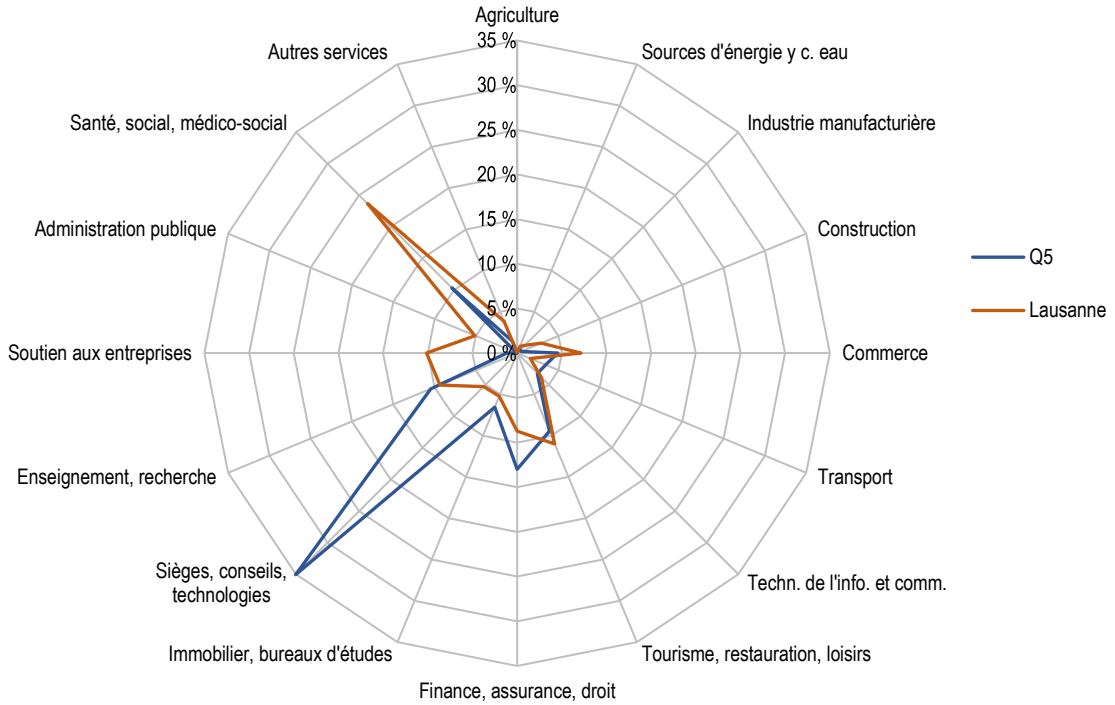

5. Montriond / Cour

Aperçu 2022	Q5	Lausanne	Q5 en %
Etablissements	581	13'598	4.3 %
Emplois total	7'847	130'904	6.0 %
Ept *	6'817	103'358	6.6 %
Nombre d'habitants	8'665	148'810	5.8 %
dont entre 20 et 64 ans	5'864	99'798	5.9 %
Surface en ha	144.4	4'133.3	3.5 %

* Emplois en équivalents plein temps

Variation 2011-2022	Q5		Lausanne	
	Effectif	En %	Effectif	En %
Etablissements	129	28.5 %	2'316	20.5 %
Emplois total	2'196	38.9 %	19'495	17.5 %
Ept *	1'998	41.5 %	16'356	18.8 %
Nombre d'habitants	564	7.0 %	12'522	9.2 %
dont entre 20 et 64 ans	477	8.9 %	10'356	11.6 %

* Emplois en équivalents plein temps

Emplois selon la taille des établissements, 2022

5 – Montriond / Cour

Emplois selon l'activité économique, Q5 et Lausanne, en pour cent, 2022

Etablissements et emplois par établissement selon l'activité économique (sans administration publique), Q5, 2022

Indicateurs, 2022	Q5	Lausanne
Emplois par établissement	13.5	9.6
Emplois pour 100 habitants	90.6	88.0
Emplois par hectare	54.3	31.7
Indice de diversité des activités économiques *	0.60	0.77

* Indice de Shannon normalisé. L'indice varie entre 0 et 1 ; plus l'indice tend vers 1, plus l'emploi est distribué dans des activités différentes.